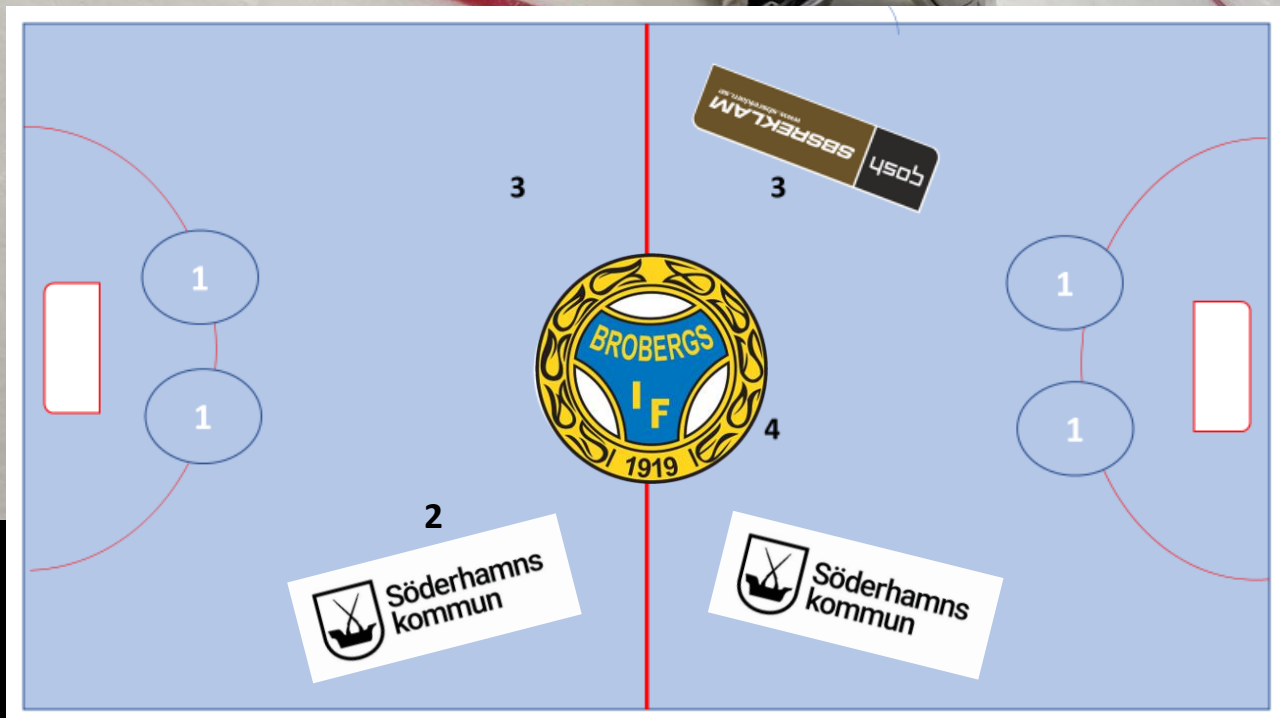

ISEN 24/25, 26/27

1. 50 000kr
2. 35 000kr, 2 60 000kr , Tv
3. 25 0000kr, huvudlågaren
4. 100 000kr

Produktionskostnad tillkommer första året:

1. 10 000kr
2. 18 000kr
3. 18 000kr
4. 30 000kr