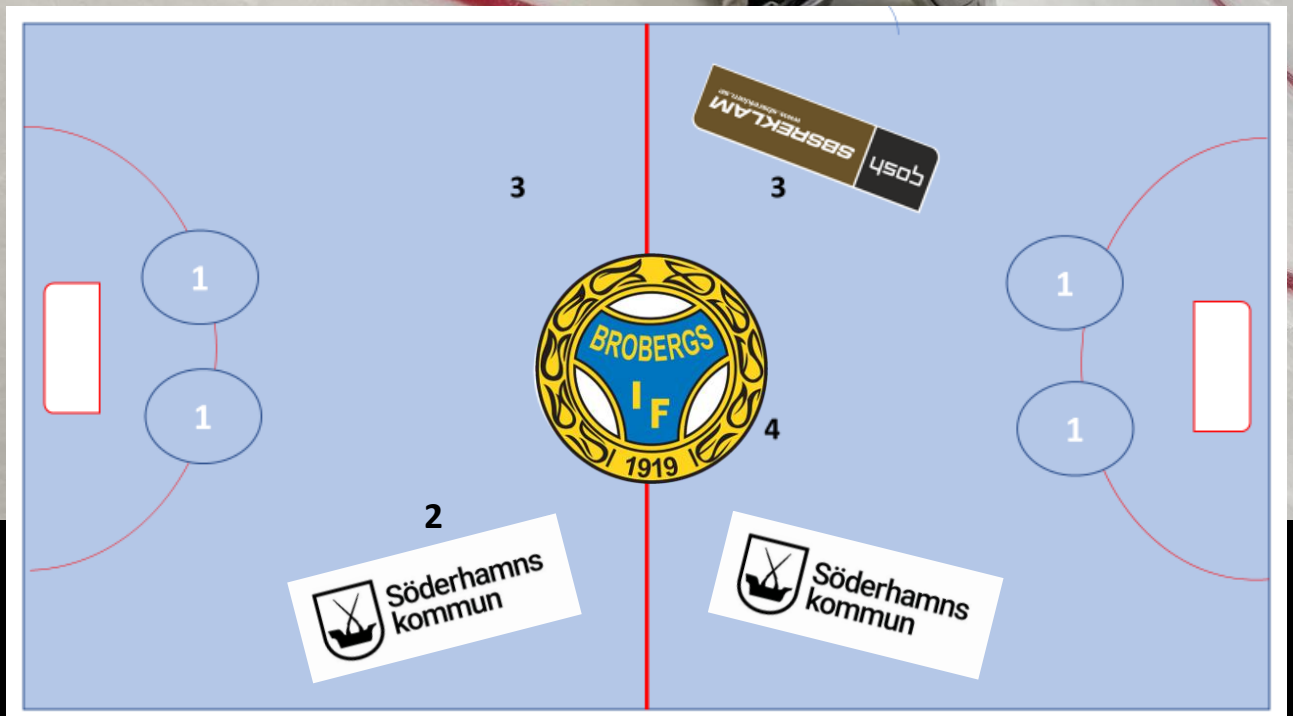

ISEN 24/25, 26/27

1. 50 000kr
2. 60 000kr Mot huvudlågten
3. 75 000kr Mot Tv-sidan
4. 100 000kr

Produktionskostnad tillkommer första året:

1. 10 000kr
2. 18 000kr
3. 18 000kr
4. 30 000kr