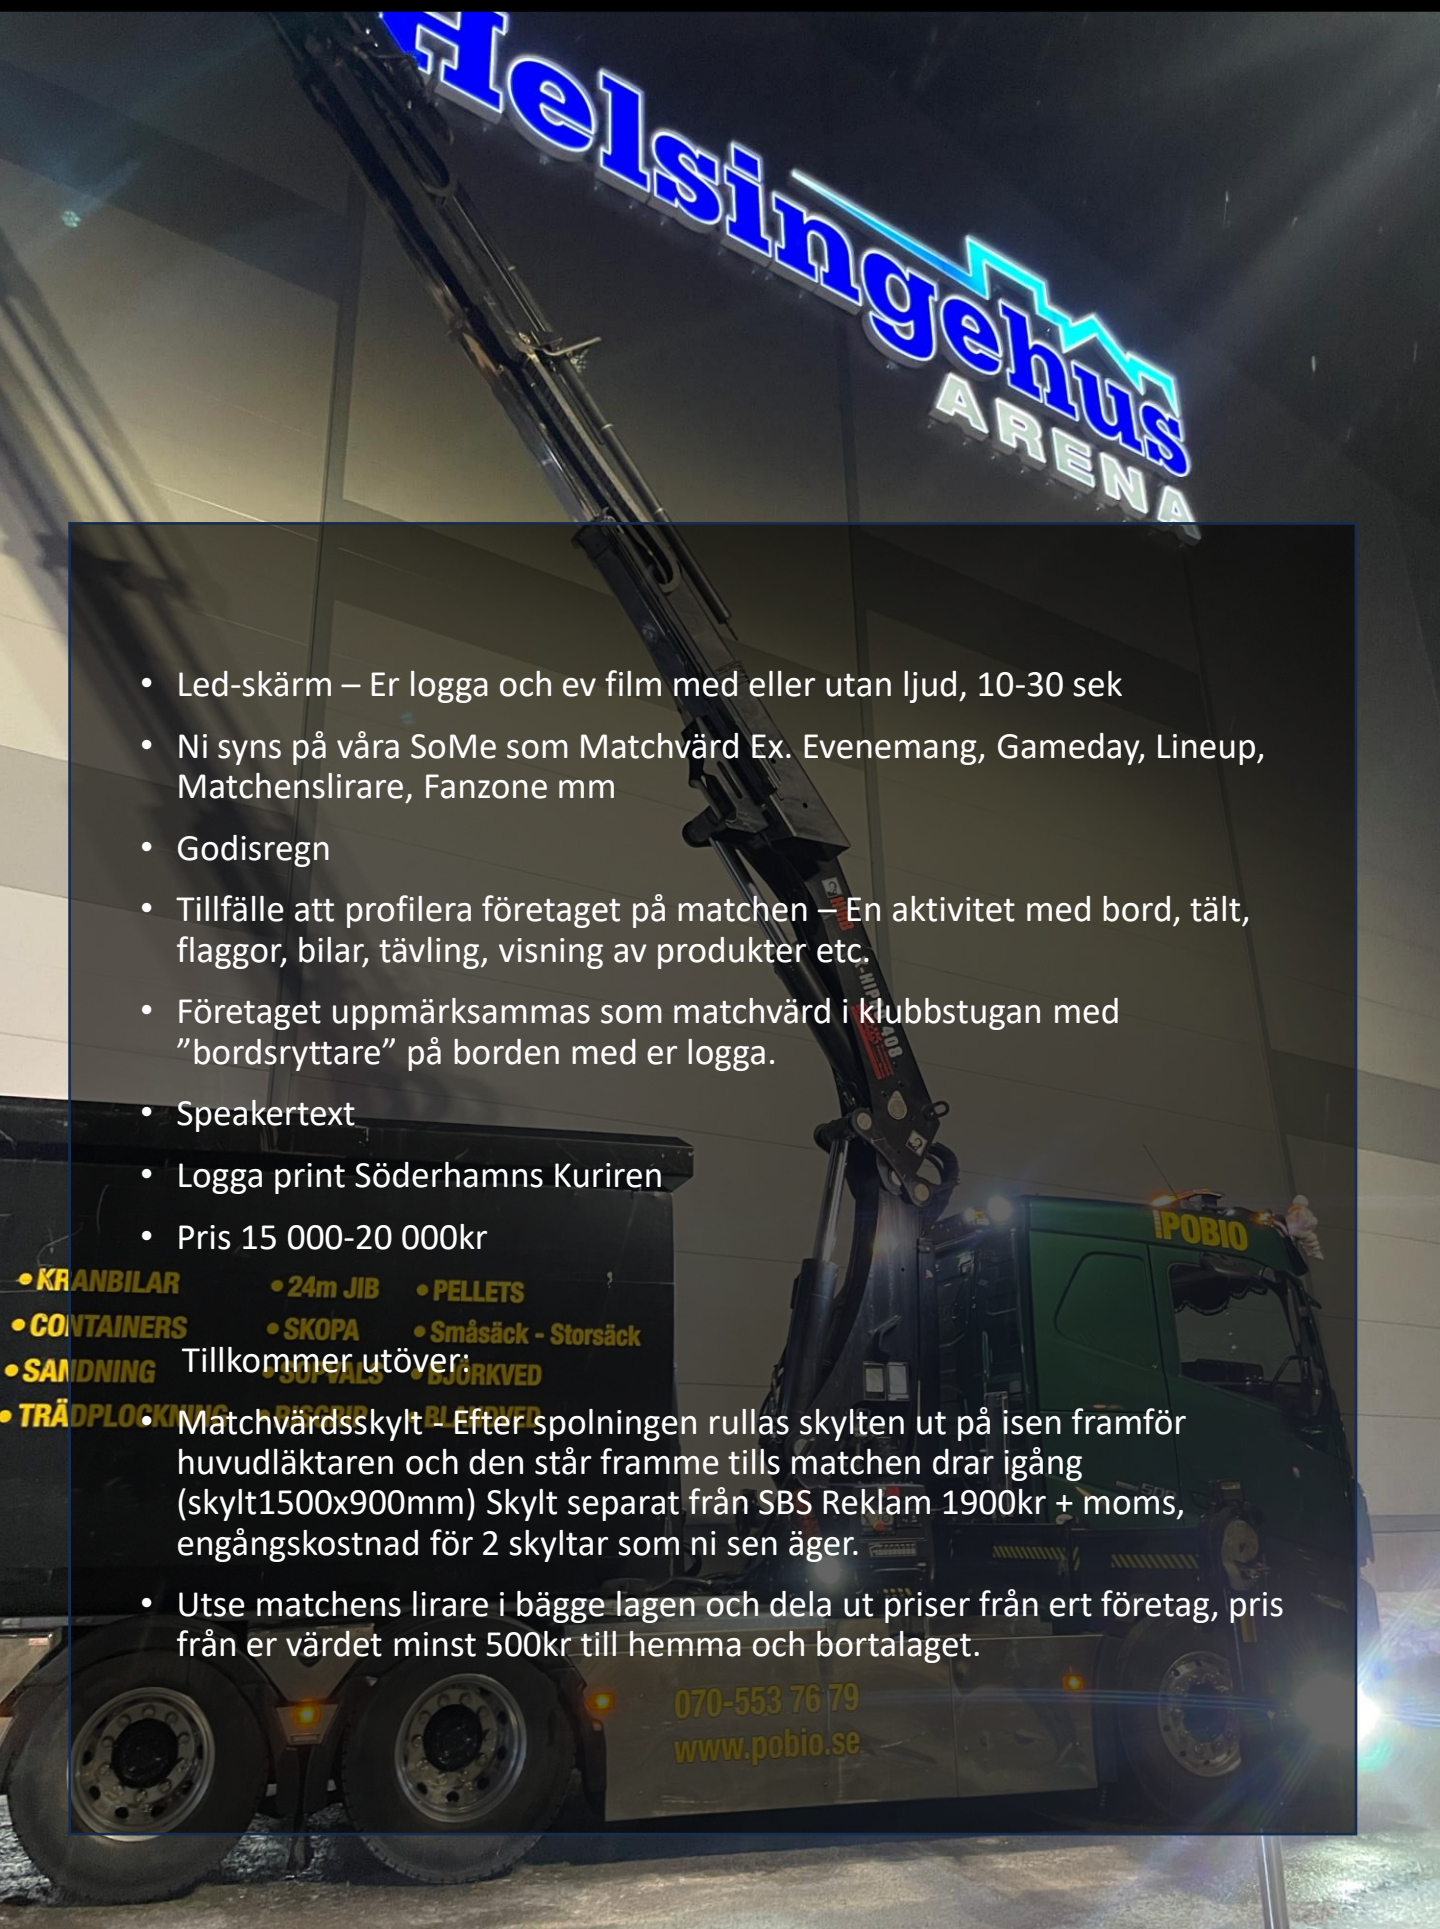

MATCHVÄRD

- Led-skärm – Er logga och ev film med eller utan ljud, 10-30 sek
- Ni syns på våra SoMe som Matchvärd Ex. Evenemang, Gameday, Lineup, Matchenslirare, Fanzone mm
- Godisregn
- Tillfälle att profilera företaget på matchen – En aktivitet med bord, tält, flaggor, bilar, tävling, visning av produkter etc.
- Företaget uppmärksammas som matchvärd i klubbstugan med "bordsryttare" på borden med er logga.
- Speakertext
- Logga print Söderhamns Kuriren
- Pris 15 000-20 000kr

- KRANBILAR
- CONTAINERS
- SANDNING
- TRÄDPLOCKNING
- 24m JIB
- SKOPA
- SUPPÅLS
- PELLETS
- Småsäck - Storsäck
- DJÖRKVED
- BSCORP
- BLEEKVED

Tillkommer utöver:

- Matchvärdsskylt - Efter spolningen rullas skylten ut på isen framför huvudläktaren och den står framme tills matchen drar igång (skylt1500x900mm) Skylt separat från SBS Reklam 1900kr + moms, engångskostnad för 2 skyltar som ni sen äger.
- Utse matchens lirare i bägge lagen och dela ut priser från ert företag, pris från er värdet minst 500kr till hemma och bortalaget.

070-553 76 79
www.pobio.se